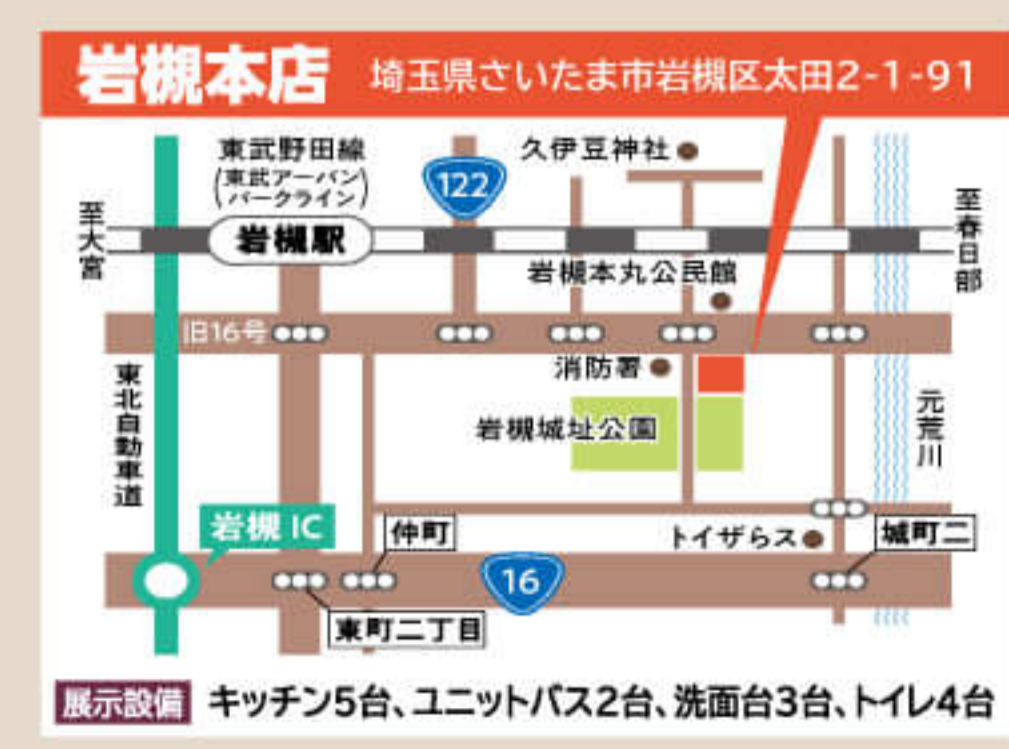

TOTO

洗面台

見た目すっきり・
お掃除ラクラク、
シンプル
ドレッサー

オクターブLite
アルネット仕様
W750/
片引出し/
三面鏡/
ワイドLED照明/
お掃除ラクラク水栓

商品定価
302,170円(税込)を

64% OFF
10.7万円~
(税込)

YKK AP

玄関ドアからはじまる
豊かな暮らし

ドアリモ
玄関ドア
N07型/片開き/
手動キー/
断熱仕様

商品定価
473,160円(税込)を

42% OFF
27.4万円~
(税込)

TOTO

トイレ

気持ちのいいトイレは、
家族みんなのお気に入り
タンクレストイレ
フチなし形状/節水/節電/トルネード洗浄/
プレミスト

商品定価
268,400円(税込)を

45% OFF
14.6万円~
(税込)

気になる内装をお好みのデザインに
内部改装工事

フローリング工事

6帖 **116,000円~**
(税込)
※既存フローリング上に重貼の場合

内装工事(壁、天井クロス貼替)

6帖 **76,000円~**
(税込)

まるっとリフォームするなら!

水廻り4点パック

標準工事費込価格 **210万円~**
(税込)

マンションの方も、お気軽にご相談ください!

セット内容 キッチン交換・洗面台交換・ユニットバス交換・トイレ交換・洗面所、トイレ:床、壁、天井内装工事

アルネット

システムキッチン

ラクエラ アルネット仕様
I型/幅2550mm/スライド収納/
シングルレバー水栓/レンジフード/
アクリストーンワークトップ/
加熱機器/キッチンパネル

TOTO

洗面台

オクターブLite
アルネット仕様
幅750mm/
三面鏡/片引出し
内装工事付き(床・壁・天井)

TOTO

ユニットバス

サザナ アルネット仕様
1616サイズ/お掃除ラクラクほっकारリ床/
コンフォートウェーブシャワー/収納機/LED照明/
FRP魔法びん浴槽/Sタイプ水栓/タオル掛け/
ラクかるふろふた2枚/換気扇/折戸

TOTO

トイレ

ウォシュレット一体形便器
アルネット仕様
超節水/セフィオンテクト/
プレスト/トルネード洗浄/
フチなし形状/お掃除リフト
内装工事付き(床・壁・天井)

[4点パック注意事項] 建物状況や形状等の諸条件により、対応できない場合や金額が異なる場合があります。パックには標準工事費が含まれておりますが、建物等の状況により別途工事が必要となる場合がありますので、事前に必ず現地調査させていただきます。ガス工事・アスベスト処分費は別途となります。写真はイメージであり、実際の商品と若干異なる場合がございます。 チラシ有効期限 2024年11月末

キッズルーム・駐車場完備 アルネットリフォームの体感型ショールーム

見て触って体験できる!
専用ショールームにご来場ください

屋根・外壁 水廻り 増改築 改築
内装 二世帯 断熱 耐震

建設業許可/埼玉県知事(特-2)第60593号

アルネットリフォーム 桶川北本店 直通ダイヤル ☎048-578-4671
埼玉県北本市二ツ家4丁目310

(株)TAiGAホールディングス
リフォーム事業部
営業時間/AM9:00~PM6:00
定休日/毎週水曜日・月2回木曜日

[ご相談・お見積り無料]
まずは、お気軽にお電話で!!
アルネットリフォーム 検索

[ご相談・お見積り無料] まずは、お電話を!! (受付9時~18時)

0120-744-884
通話無料

来場予約